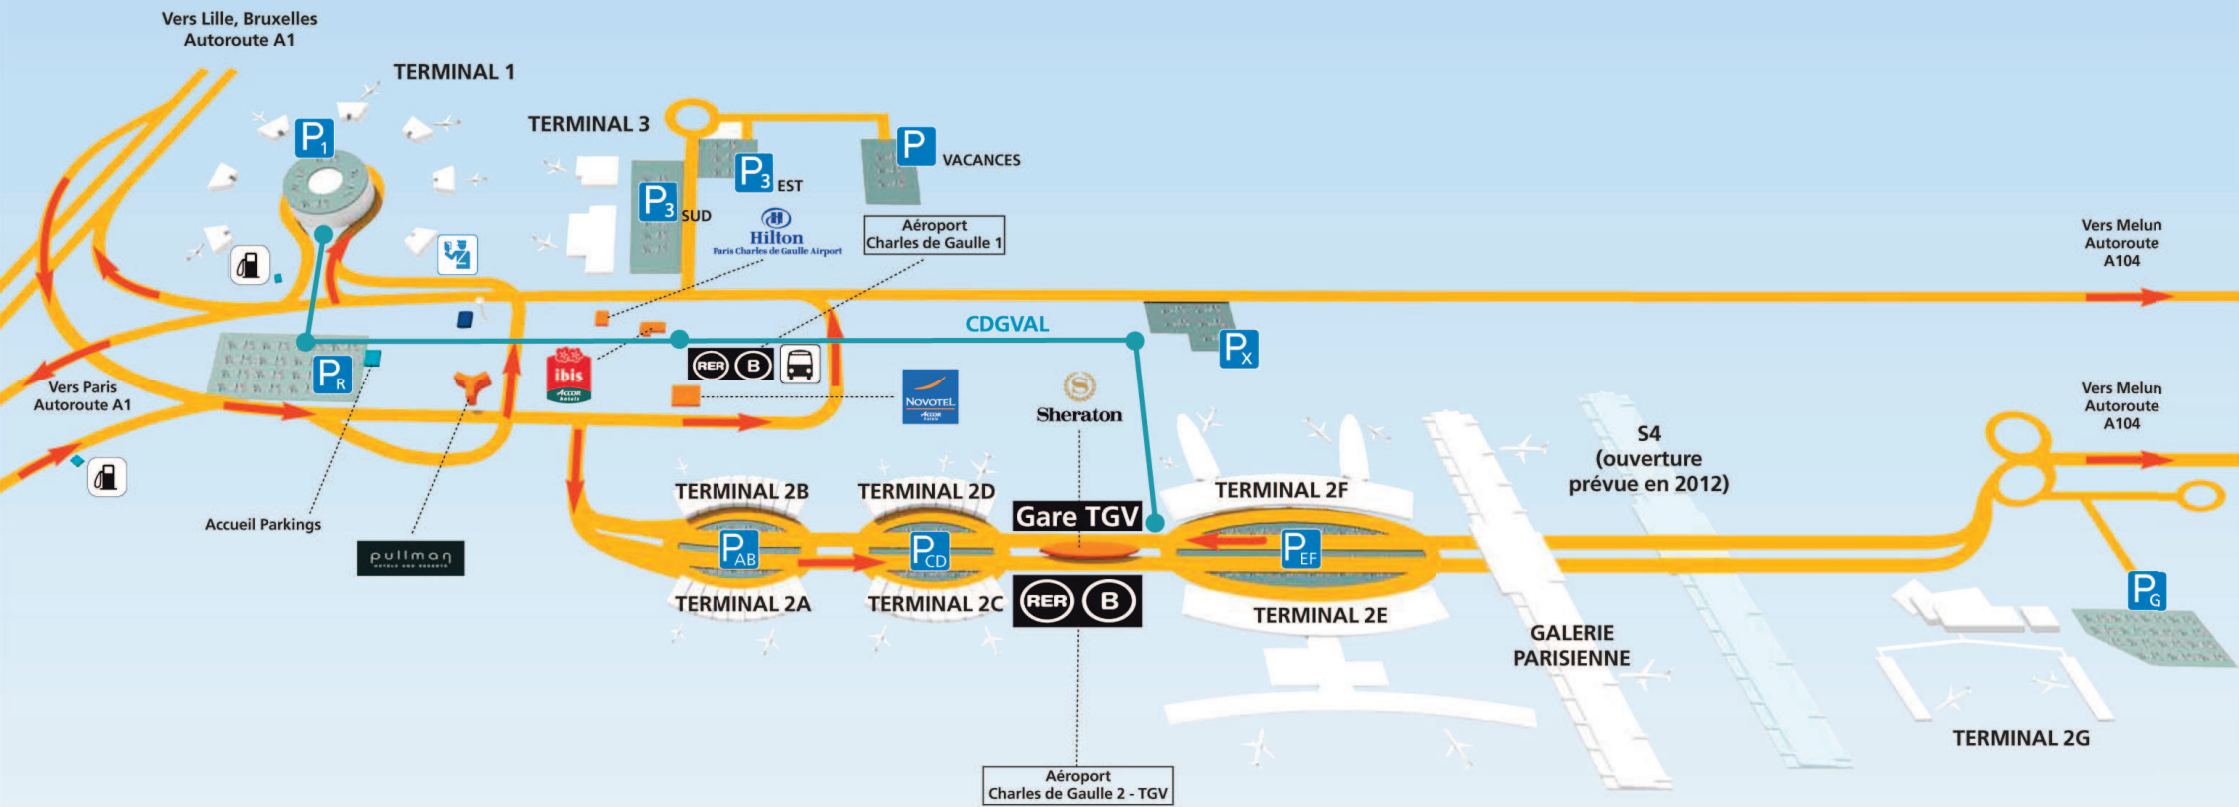

▶ Aéroport Paris-Charles de Gaulle

Copyright: Aéroports de Paris

Repérez-vous en un clin d'œil.

P₁ P_{AB} P_{CD} P_{EF} P₃ P_G
Parkings des terminaux

Station-service

P_R P_X P_{VACANCES}
Parkings à forfaits

CDGVAL, métro automatique gratuit, fonctionne 24h/24 et 7j/7 entre les terminaux, les parkings et les gares.