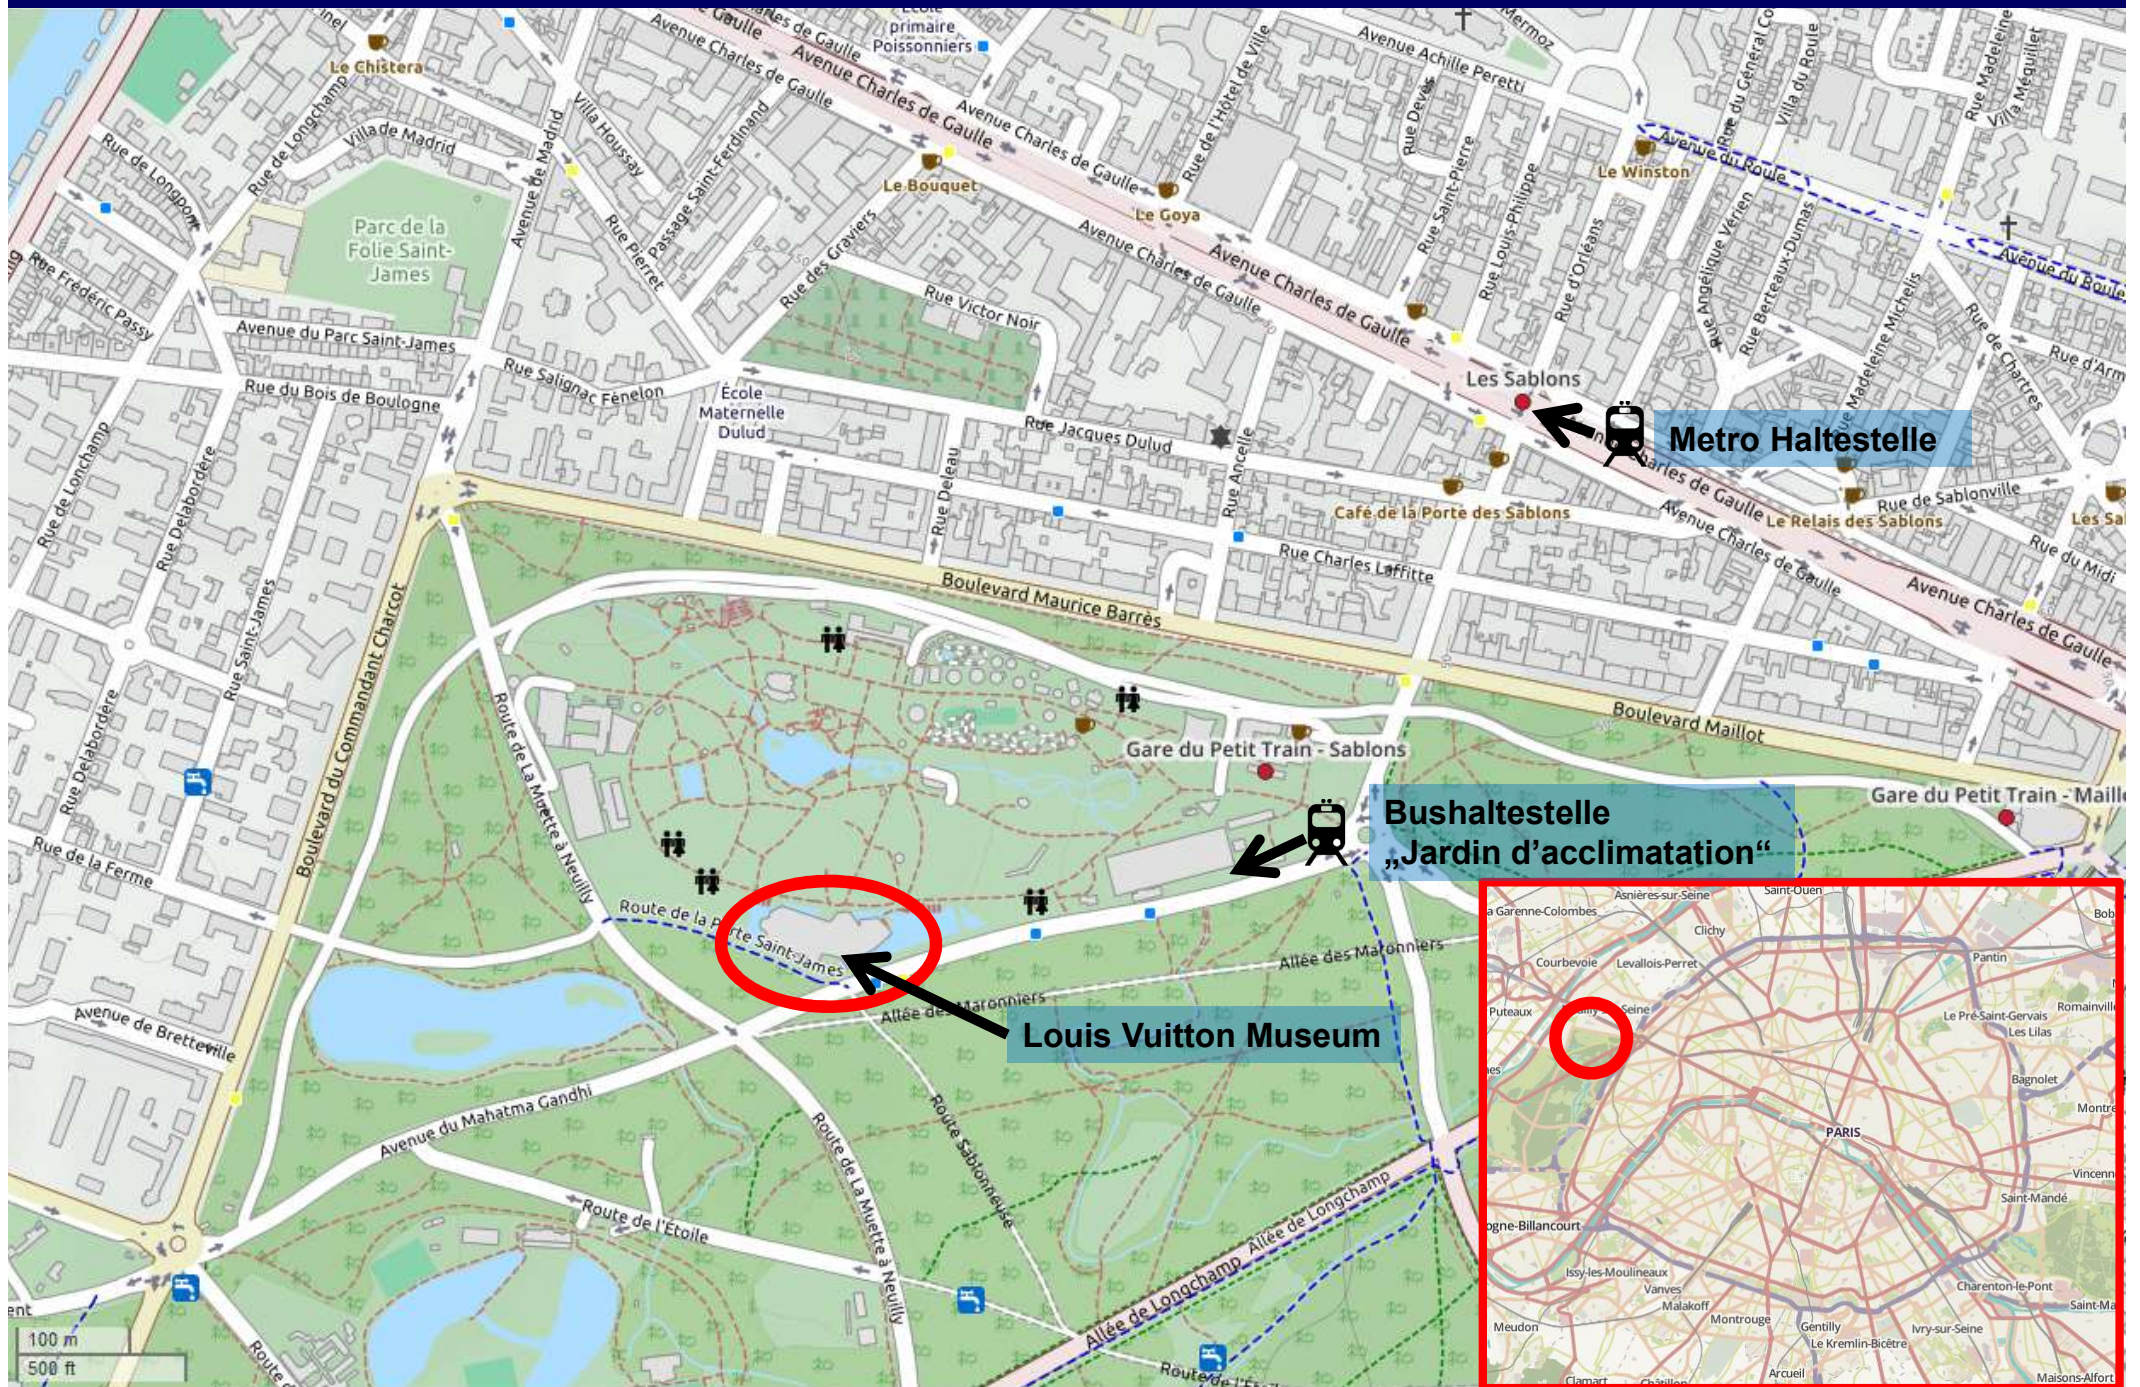

Lageplan: Musée Louis Vuitton - Nahverkehr

Mehr Infos im Paris Reiseführer: www.paris-reisefuehrer-info.de

Basiskarte: © OpenStreetMap und Mitwirkende, CC BY-SA